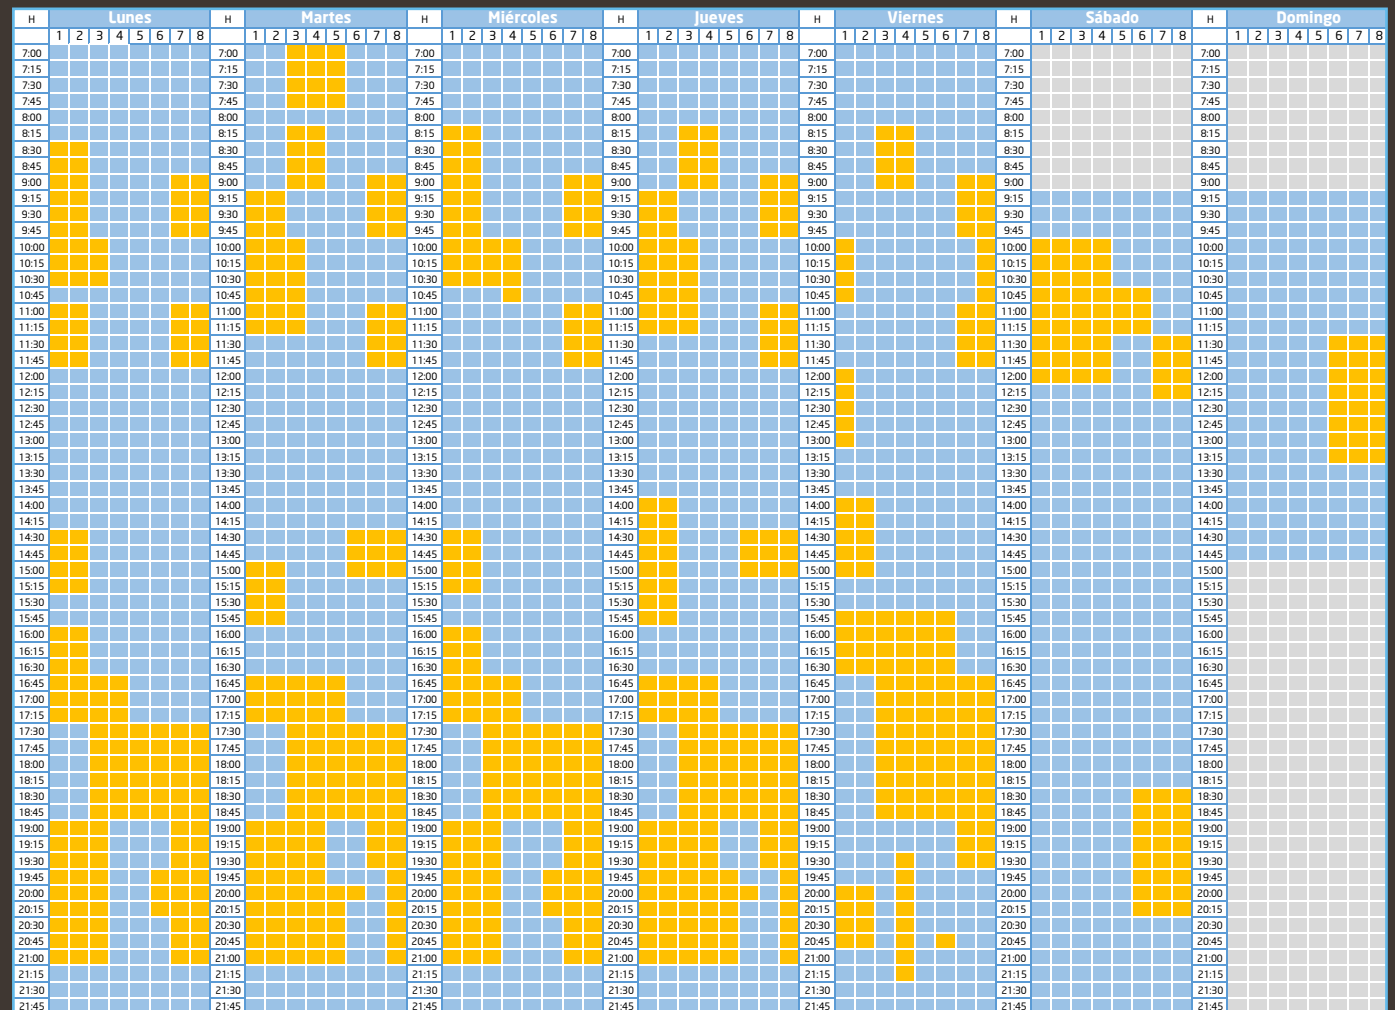

Ocupación Piscinas

Malilla
POLIDEPORTIVO

A partir del 23 de enero

Piscina Grande

Profundidad:
> Mín. 1,42 m
> Máx. 1,66 m

Piscina Pequeña

Profundidad: 1,03 m